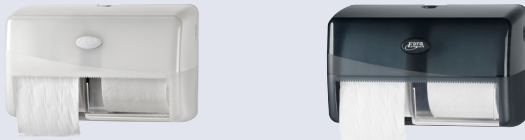

De dispensers zijn gemaakt van duurzaam kunststof en hebben een semi-transparant ontwerp, waardoor je gemakkelijk kunt zien wanneer het tijd is om bij te vullen. Bovendien zijn alle dispensers gebruiksvriendelijk en gemakkelijk te onderhouden.

De Pearl dispensers zijn verkrijgbaar in twee stijlvolle kleuren, Pearl White en Pearl Black.

**DUO TOILETROLDISPENSER | DOPROLLEN**

**P1**

**431001 - White Pearl**

**431051 - Black Pearl**

- Veel capaciteit
- Snel en eenvoudig bij te vullen
- Non-stop systeem, altijd voorraad
- Met instelbare remmende werking
- Afmeting 319 x 160 x 160 mm

**DUO TOILETROLDISPENSER | COMPACT, TRADITIONEEL**

**P2**

**431002 - White Pearl**

**431052 - Black Pearl**

- Geschikt voor twee rollen toiletpapier met max. Ø van 15 cm
- Non-stop systeem, altijd voorraad
- Geschikt voor traditionele toilettrollen
- Veel capaciteit met compact toilettrollen
- Afmeting 188 x 295 x 173 mm

## DUO TOILETROLDISPENSER | MINI JUMBO

P5

**431007 - White Pearl**

**431057 - Black Pearl**

- Geschikt voor twee rollen jumbo toilet papier met max. Ø van 18,7 cm
- Non-stop systeem, altijd voorraad
- Ideaal voor drukke locaties door de extra capaciteit
- Besparing in tijd en arbeid
- Afmeting 247 x 401 x 132 mm